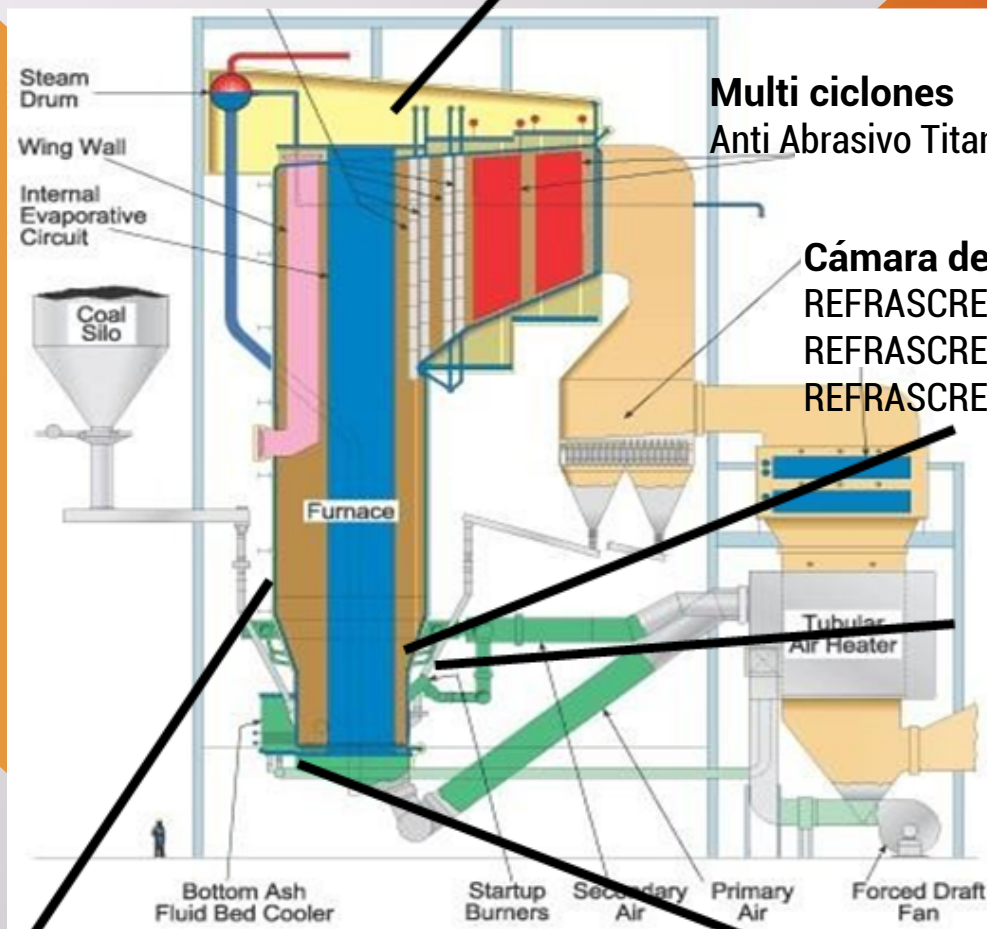

Caldera de Lecho Fluidizante:

Penthouse
REFRASCETE 1300
REFRAS PAPER
REFRASEAL

Descarga Ciclón
REFRASCETE 1500 LC
REFRASCETE AR

Separadores Ciclón
REFRASCETE 1550 LC UHS
REFRASCETE AR

Sistema recuperación cenizas
REFRASCETE 1550 LC UHS
REFRASCETE 15 / 30 SiC

Cámara de combustión
REFRASCETE 1550 LC UHS
REFRASCETE 1700 UHS
REFRASCETE AR

Cámara de aire
REFRASCETE 1500 Lc

Caldera de Lecho Fluidizante:

Penetración de tubos
REFRASCETE 1300
REFRASPAPER
REFRASEAL

Multi ciclones
Anti Abrasivo Titanato de Aluminio

Cámara de combustión
REFRASCETE 1550 LC UHS
REFRASCETE AR
REFRASCETE 1700 LC UHS

Sistema recuperación cenizas

REFRASCETE
1550 LC UHS
REFRASCETE
15 / 30 SiC

Aislamiento:
PLAQUETA TRASLAPADA, LADRILLO
AISLANTE REFRASBLOK,
REFRASMODUL REFRASMINERAL

Cámara de aire
REFRASCETE 1500 LC

Caldera de Recuperación (HRSG):

FIBRA ALSITRA,
 CALSITRA,
 REFRAS MODUL,
 REFRASEAL
 BULKL

Caldera tipo paquete:

PARED
REFRASCRETE 1550
REFRASCRETE 1700

FUGAS DE GAS CALIENTE
REFRASEAL