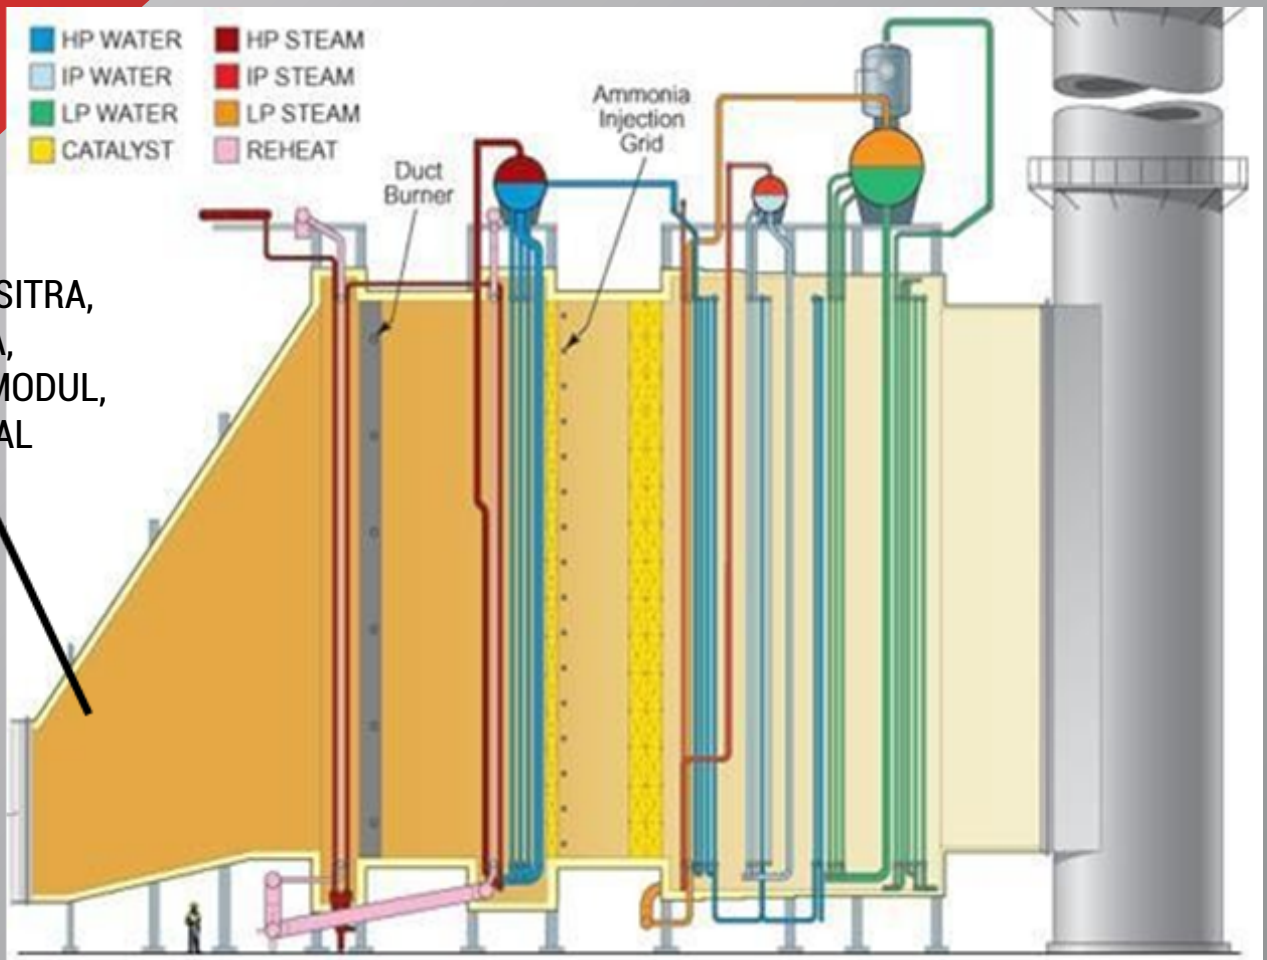

Caldera de Recuperación (HRSG):

FIBRA ALSITRA,
CALSITRA,
REFRAS MODUL,
REFRASEAL
BULKL