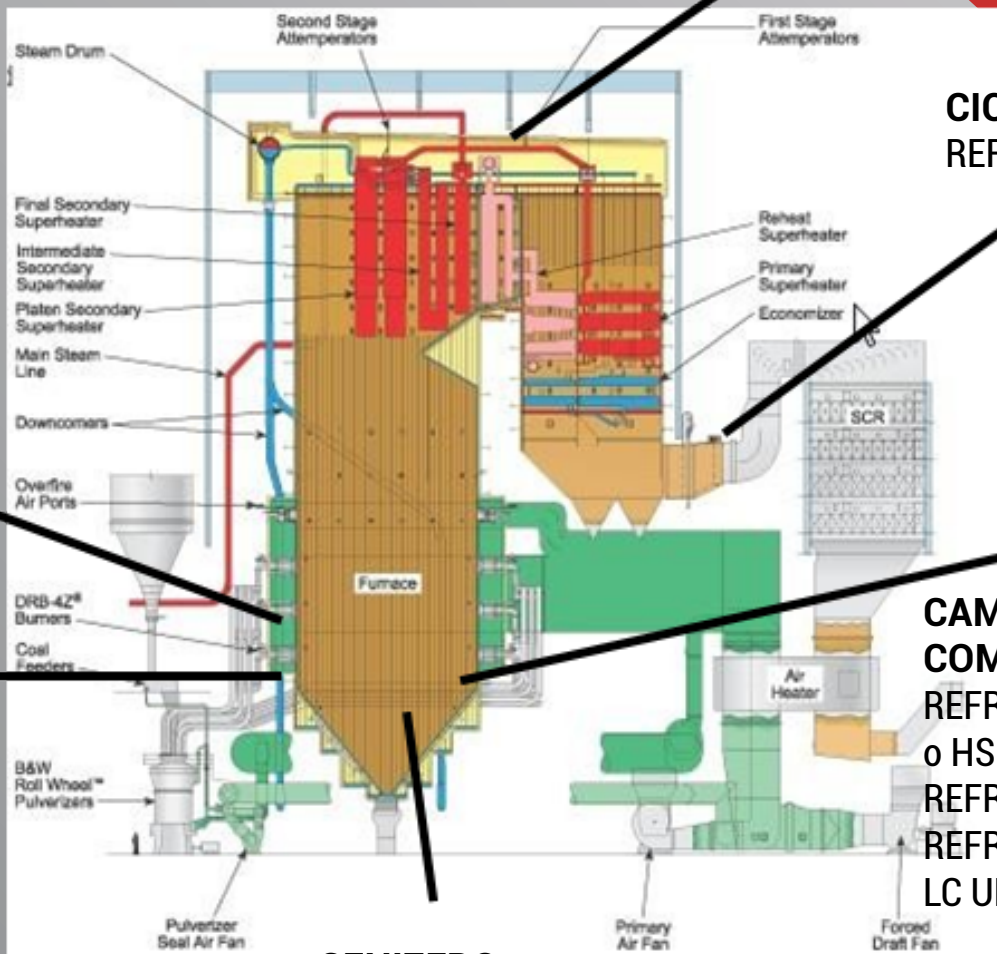

Dirección de envío de
Carrera 20 No. 20a-19
Barrio los Samanes
Guadalajara de Buga

Caldera Radiante:

PENTHOUSE
REFRASCRETE 1350
REFRASEAL
PLAQUETAS

PARED LATERAL
REFRASBLOK
REFRASMINERAL
REFRASEAL
LADRILLO
AISLANTE
PLAQUETA
TRASLAPADA

CICLONES
REFRASCRETE AR

QUEMADOR
REFRASCRETE
1700 PLAS C/G

**CAMARA
COMBUSTION**
REFRASCRETE 1550
o HS
REFRASCRETE 1700
REFRASCRETE 1550
LC UHS

CENIZERO
REFRASCRETE
1550 LC UHS
PLACA AISLANTE

**VENTILADOR TIRO
INDUCIDO**
REFRASCRETE AR